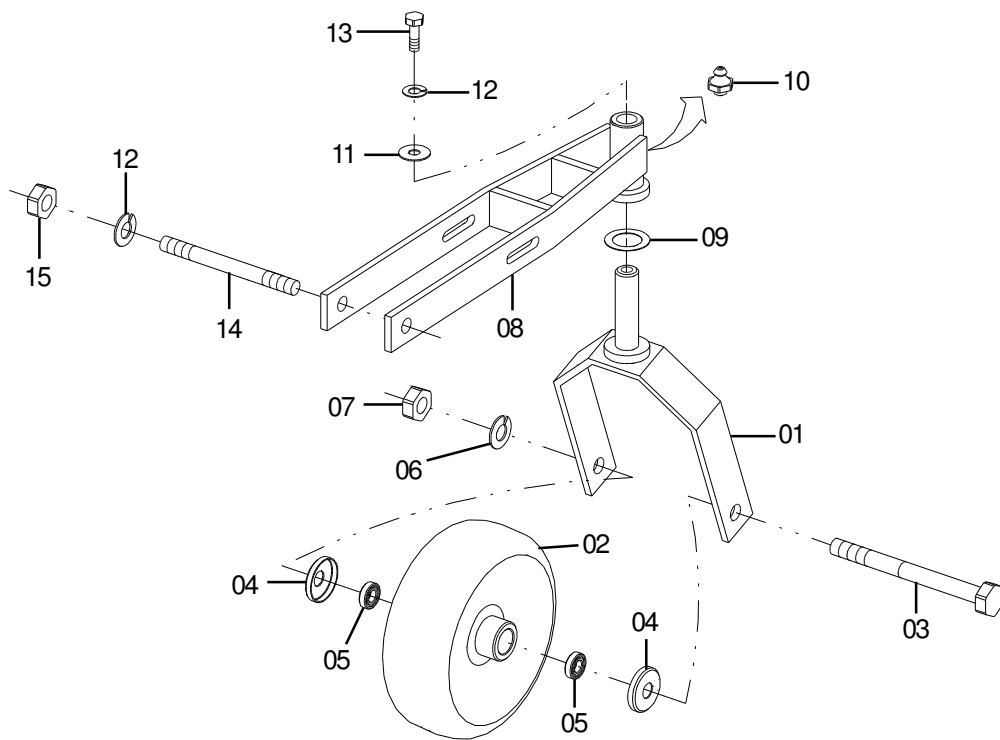

RODA TRASEIRA

ITEM	CÓDIGO	DESCRIMINAÇÃO	TODOS
1	17.001-1	Garfo da roda	1
2	27.021-1	Roda	1
3	15.007-1	Eixo da roda	1
4	29.016-1	Tampa protetora	2
5	27.618-1	Rolamento n° 6204	2
6	11.009-0	Arruela de pressão 3/4"	1
7	25.035-0	Porca sextavado 3/4" UNC	1
8	28.010-1	Suporte da roda	1
9	11.019-1	Arruela lisa 99 x 38 x 7mm	1
10	17.063-0	Graxeira 1800 G	1
11	11.020-1	Arruela lisa do garfo	1
12	11.007-1	Arruela de pressão 5/8"	3
13	25.054-1	Parafuso sextavado 5/8" x 1.1/4" UNC	1
14	29.017-1	Tirante de 5/8" x 225 mm	2
15	25.024-1	Porca sextavado de 5/8" UNC	4