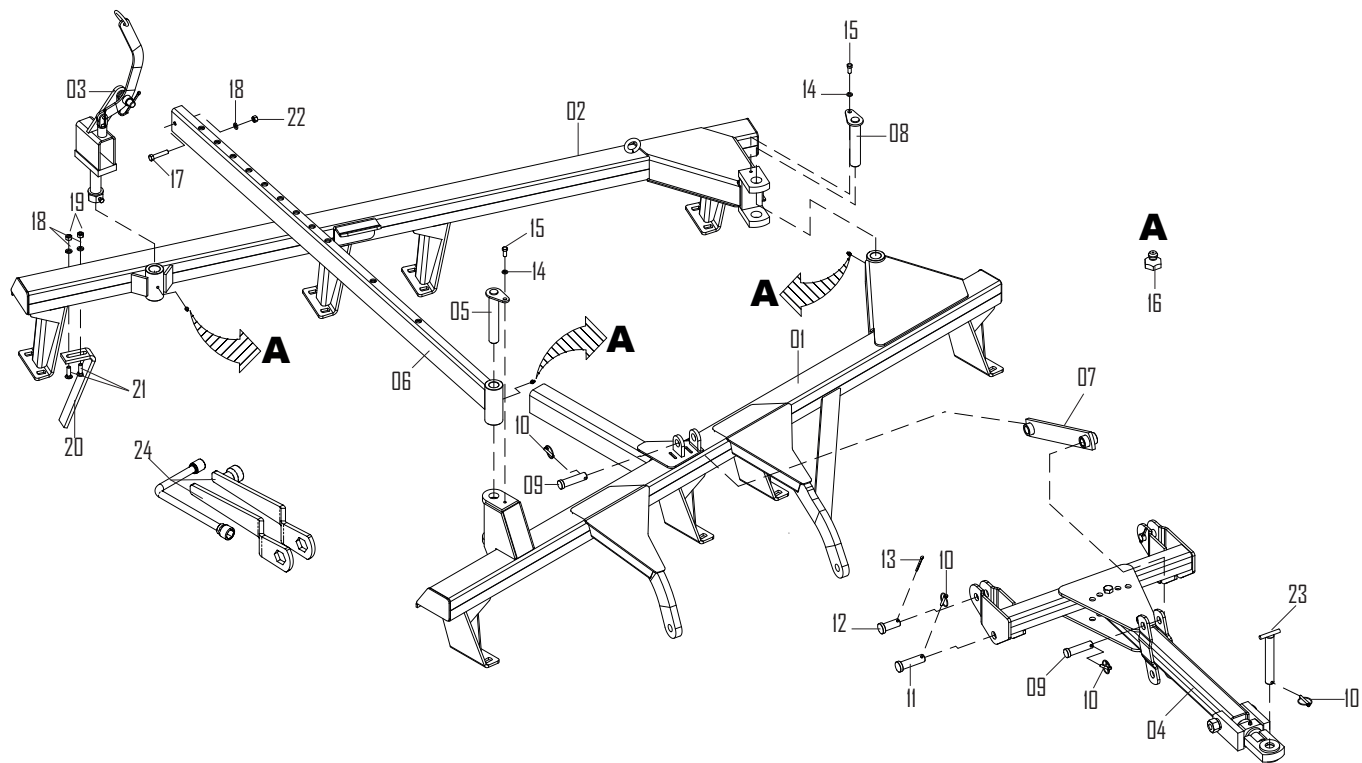

ARMAÇÃO COMPLETA DA GRADE NIVELADORA

FIGURA 23

ARMAÇÃO COMPLETA DA GRADE NIVELADORA

ITEM	CÓDIGO	DISCRIMINAÇÃO	24 Discos	28 Discos	32 Discos	36 Discos	42 Discos	ITEM	CÓDIGO	DISCRIMINAÇÃO	24 Discos	28 Discos	32 Discos	36 Discos	42 Discos
01	800.064.0255	Armação dianteira 24 discos esp. 175 mm.	01					06	800.043.0599	Viga de reg. de abertura niveladora 24/200 - 28/175.	01				
01	800.064.0258	Armação dianteira 28 discos esp. 175 mm.		01				06	800.043.0601	Viga de reg. de abertura niveladora 28/200 - 32/175.		01			
01	800.064.0261	Armação dianteira 32 discos esp. 175 mm.			01			06	800.043.0543	Viga de reg. de abertura niveladora 32/200 - 36/175.			01		
01	800.064.0264	Armação dianteira 36 discos esp. 175 mm.				01		06	800.043.0545	Viga de reg. de abertura niveladora 36/200 - 42/175.				01	
01	800.064.0267	Armação dianteira 42 discos esp. 175 mm.					01	07	800.004.0032	Barra de fixação do cabeçalho - Niveladora.	01	01	01	01	01
01	800.064.0254	Armação dianteira 24 discos esp. 200 mm.	01					08	800.037.0045	Pino de engate completo.	01	01	01	01	01
01	800.064.0260	Armação dianteira 28 discos esp. 200 mm.		01				09	800.037.0047	Pino de fixação da cabeçalho.	02	02	02	02	02
01	800.064.0266	Armação dianteira 32 discos esp. 200 mm.			01			10	010.09.0001	Trava argola 5/16" x 50mm.	05	05	05	05	05
01	800.064.0288	Armação dianteira 36 discos esp. 200 mm.				01		11	800.037.0046	Pino com cabeça Ø27.5 x 105mm.	02	02	02	02	02
02	800.064.0256	Armação traseira 24 discos esp. 175 mm.	01					12	800.037.0048	Pino de fixação.	02	02	02	02	02
02	800.064.0259	Armação traseira 28 discos esp. 175 mm.		01				13	010.05.0001	Cupilha 1/4" x 3".	02	02	02	02	02
02	800.064.0262	Armação traseira 32 discos esp. 175 mm.			01			14	010.01.0016	Arruela de pressão Ø7/16" ZB.	02	02	02	02	02
02	800.064.0265	Armação traseira 36 discos esp. 175 mm.				01		15	009.01.0055	Parafuso sextavado 7/16" x 1" RI G2 UNC ZB.	02	02	02	02	02
02	800.064.0268	Armação traseira 42 discos esp. 175 mm.					01	16	010.04.0002	Graxeira 1/8" BSP 28 FPP reta.	03	03	03	03	03
02	800.064.0257	Armação traseira 24 discos esp. 200 mm.						17	009.01.0017	Parafuso sextavado 1/2" x 2 1/2" RP G5 UNF ZB.	01	01	01	01	01
02	800.064.0263	Armação traseira 28 discos esp. 200 mm.						18	010.01.0012	Arruela de pressão pesada 1/2".	33	41	45	53	61
02	800.064.0269	Armação traseira 32 discos esp. 200 mm.						19	008.01.0020	Porca sext. G2 UNC 1/2" CHV-7/8" pesada ZB 13-FPP.	04	04	06	08	08
02	800.064.0289	Armação traseira 36 discos esp. 200 mm.						20	800.490.0003	Limpador - Niveladora.	16	20	22	26	30
03	800.046.0003	Regulador completo.	01	01	01	01	01	21	009.05.0002	Parafuso francês 1/2" x 1 5/8" RI G2 UNC ZB.	32	40	44	52	60
04	800.007.0028	Cabeçalho de engate completo.	01	01	01	01	01	22	008.01.0016	Porca sextavada G5 UNF 1/2" CHV- 3/4" ZB 20-FPP.	32	40	44	52	60
05	800.037.0044	Pino de engate completo 37mm x 195mm.	01	01	01	01	01	23	800.037.0049	Pino de engate da grade.	01	01	01	01	01
06	800.043.0436	Viga cpl. de reg. de abertura - niveladora 24 dsc. esp. 175mm.	01					24	800.480.0064	Jogo de chave Niveladora.	01	01	01	01	01
06	800.043.0440	Viga cpl. de reg. de abertura - niveladora 28 dsc. esp. 175mm.		01											
06	800.043.0444	Viga cpl. de reg. de abertura - niveladora 28/200 32/175.			01										
06	800.043.0448	Viga cpl. de reg. de abertura - niveladora 32/200 36/175.				01									
06	800.043.0452	Viga cpl. de reg. de abertura - niveladora 42 dsc. esp. 175mm.					01								