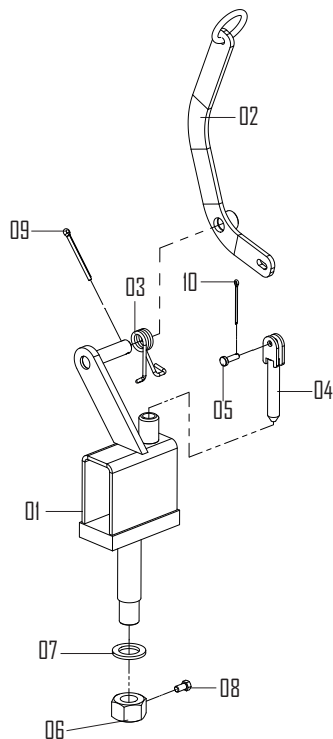

CABEÇALHO DE ENGATE COMPLETO

FIGURA 25

ITEM	CÓDIGO	DISCRIMINAÇÃO	QUANT.
01	800.004.0136	Barra transversal de engate.	01
02	800.007.0049	Cabeçalho de engate grade niveladora.	01
03	800.607.0001	Jumelo de engate.	01
04	009.01.0031	Parafuso sextavado 3/4" x 5" RP G5 UNC ZB.	02
05	010.01.0013	Arruela de pressão 3/4" ZB.	02
06	008.01.0006	Porca sextavada G2 UNC 3/4" CHV - 1 1/4" pesada ZB 10-FPP.	02
07	009.01.0073	Parafuso sextavado 1" x 6 1/2" RP G5 UNC.	01
08	010.01.0007	Arruela de pressão pesada 1" ZB.	01
09	008.01.0009	Porca sextavada G2 UNC 1" CHV - 1 5/8" pesada ZB 8-FPP.	01
10	010.04.0002	Graxeira 1/8" BSP 28 FPP reta.	01

PUXADOR DE TRAVA COMPLETO

FIGURA 26

ITEM	CÓDIGO	DISCRIMINAÇÃO	QUANT.
01	800.046.0019	Regulador da barra de regulagem de abertura.	01
02	800.008.0009	Cabo do puxador de trava completo.	01
03	005.01.0002	Mola helicoidal de torção.	01
04	800.037.0166	Pino de Ø19 x 110mm com chapa.	01
05	800.037.0167	Pino Ø 8,30 x 25mm.	01
06	800.025.0042	Porca sextavada G5 UNC 1 1/4" CHV - 2" pesada ZB 7-FPP com furo.	01
07	800.003.0085	Arruela de Ø33,5 x 53,5mm x 3/16".	01
08	009.01.0040	Parafuso sextavado 3/8" x 3/4" RI G2 UNC ZB.	01
09	010.05.0001	Cupilha 1/4" x 3".	01
10	010.05.0002	Cupilha 1/8" x 2 1/2".	01