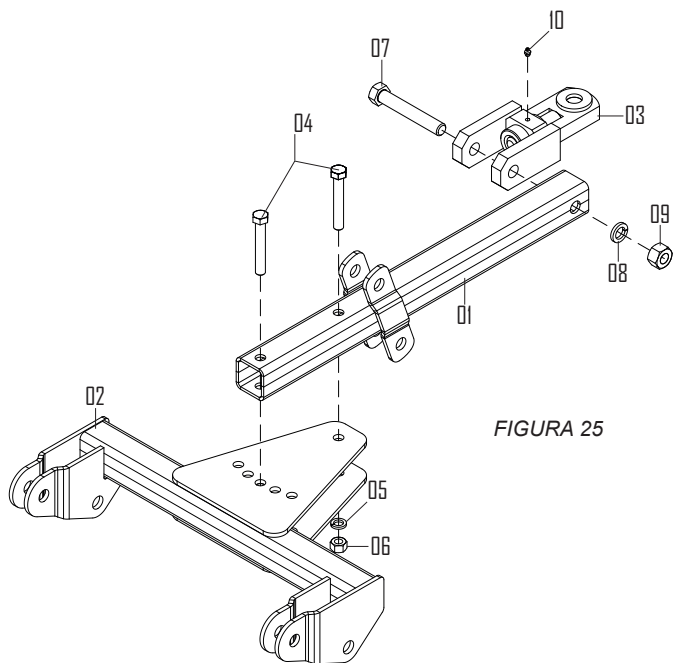

CABEÇALHO DE ENGATE COMPLETO

FIGURA 25

ITEM	CÓDIGO	DISCRIMINAÇÃO	QUANT.
01	800.004.0136	Barra transversal de engate.	01
02	800.007.0049	Cabeçalho de engate grade niveladora.	01
03	800.607.0001	Jumelo de engate.	01
04	009.01.0031	Parafuso sextavado 3/4" x 5" RP G5 UNC ZB.	02
05	010.01.0013	Arruela de pressão 3/4" ZB.	02
06	008.01.0006	Porca sextavada G2 UNC 3/4" CHV - 1 1/4" pesada ZB 10-FPP.	02
07	009.01.0073	Parafuso sextavado 1" x 6 1/2" RP G5 UNC.	01
08	010.01.0007	Arruela de pressão pesada 1" ZB.	01
09	008.01.0009	Porca sextavada G2 UNC 1" CHV - 1 5/8" pesada ZB 8-FPP.	01
10	010.04.0002	Graxeira 1/8" BSP 28 FPP reta.	01

PUXADOR DE TRAVA COMPLETO

FIGURA 26

ITEM	CÓDIGO	DISCRIMINAÇÃO	QUANT.
01	800.046.0019	Regulador da barra de regulagem de abertura.	01
02	800.008.0009	Cabo do puxador de trava completo.	01
03	005.01.0002	Mola helicoidal de torção.	01
04	800.037.0166	Pino de Ø19 x 110mm com chapa.	01
05	800.037.0167	Pino Ø 8,30 x 25mm.	01
06	800.025.0042	Porca sextavada G5 UNC 1 1/4" CHV - 2" pesada ZB 7-FPP com furo.	01
07	800.003.0085	Arruela de Ø33,5 x 53,5mm x 3/16".	01
08	009.01.0040	Parafuso sextavado 3/8" x 3/4" RI G2 UNC ZB.	01
09	010.05.0001	Cupilha 1/4" x 3".	01
10	010.05.0002	Cupilha 1/8" x 2 1/2".	01