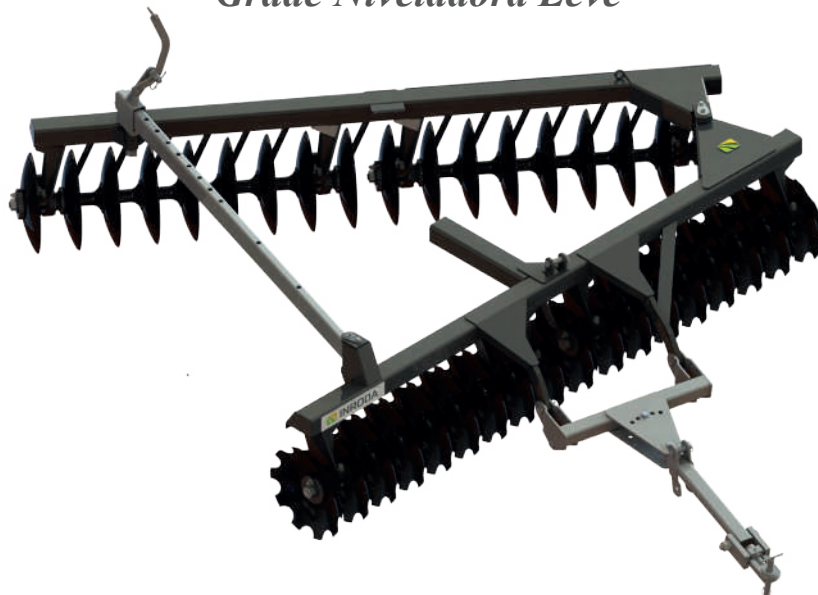

MANUAL DE INSTRUÇÕES

Grade Niveladora Leve

DESBRAVADORA PREMIUM 175 | 200

INRODA

FORÇA EM CAMPO

ATENÇÃO

A DESBRAVADORA PREMIUM É UTILIZADA PARA DESTORROAMENTO, NIVELAMENTO E INCORPORAÇÃO DE HERBICIDAS DEIXANDO O SOLO EM CONDIÇÕES IDEAIS PARA O PLANTIO. SUA ESTRUTURA FOI DESENVOLVIDA COM ALTÍSSIMA QUALIDADE E RESISTÊNCIA, PODENDO SER TRANSPORTADA PELOS TRÊS PONTOS DO TRATOR, DISCOS SUPER RESISTENTES E MANCAIS LUBRIFICADOS A ÓLEO OU GRAXA.