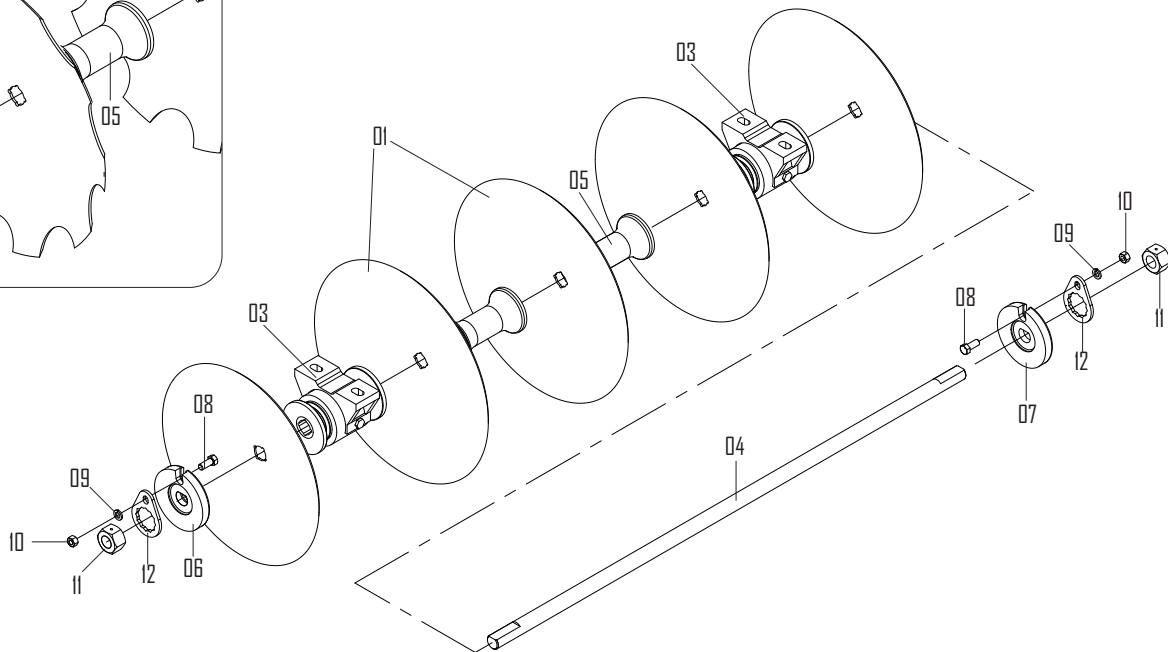

DISCOS

FIGURA 24

DISCOS

ITEM	CÓDIGO	DISCRIMINAÇÃO	24 Discos	28 Discos	32 Discos	36 Discos	42 Discos
01	011.01.0007	Disco concavo liso 18" x 4mm eixo 1 1/4".	12	14	16	18	21
01	011.01.0006	Disco concavo liso 20" x 4mm eixo 1 1/4".	12	14	16	18	21
01	011.01.0010	Disco concavo liso 22" x 4mm eixo 1 1/4".	12	14	16	18	21
02	011.01.0008	Disco concavo recortado 18" x 4mm eixo 1 1/4".	12	14	16	18	21
02	011.01.0005	Disco concavo recortado 20" x 4mm eixo 1 1/4".	12	14	16	18	21
02	011.01.0009	Disco concavo recortado 22" x 4,5mm eixo 1 1/4".	12	14	16	18	21
03	800.021.0019	Mancal axial 182mm.	06	06	06	08	10
03	800.021.0060	Mancal radial à óleo 182mm.	06	06	06	08	10
03	800.021.0031	Mancal a graxa 182mm.	06	06	06	08	10
04	800.016.0246	Eixo de Ø 1.1/4 x 1373mm.			04		
04	800.016.0244	Eixo de Ø 1.1/4 x 1549mm.				04	02
04	800.016.0277	Eixo de Ø 1.1/4 x 2085mm.	02				02
04	800.016.0270	Eixo de Ø 1.1/4 x 2440mm.		02			
05	021.18.0002	Fundido nod - carretel separador de 172mm com furo 1.1/4".	16	20	20	24	28
06	021.16.0003	Fundido nod - arruela convexa para eixo Ø1/4" - 8151T.	02	02	03	04	04
07	021.16.0004	Fundido nod - arruela concava para eixo Ø1/4" - 8150.	02	02	03	04	04
08	009.01.0014	Parafuso sextavado 1/2" x 1 1/4" RI G2 UNC ZB.	04	04	06	08	08
09	010.01.0012	Arruela pressão pesada 1/2" ZB.	04	04	06	08	08
10	008.01.0004	Porca sextavada G2 UNC 1 1/4" CHV- 2" pesada ZB 7 FPP.	04	04	06	08	08
11	008.01.0020	Porca sextavada G2 UNC 1/2" CHV-7/8" pesada ZB 13-FPP.	04	04	06	08	08
12	800.042.0037	Trava para porca - 1.1/4".	04	04	06	08	08