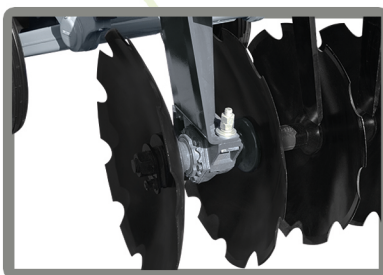

- ▶ Chassi estruturado e reforçado.
- ▶ Structured and robust frame.
- ▶ Chasis estructurado y reforzado.

- ▶ Mancal (Radial a óleo | Radial a graxa | Axial).
- ▶ Bearing assy. (Radial Oil | Radial Grease | Axial).
- ▶ Cojinete (Radial con aceite y/o grasa | Axial).

- ▶ Opcional: Pneu 11 L 15.
- ▶ Optional: Tire 11 L 15.
- ▶ Opcional: Neumático 11 L 15.

DESBRAVADORA PREMIUM 175 | 200 CR

GRADE NIVELADORA HIDRÁULICA

HYDRAULIC LEVELLING DISC HARROW - RASTA NIVELADORA HIDRAULICA

Peso equilibrado para melhor eficiência na operação.

Regulagens para atender às necessidades nas operações.

Mancais com lubrificação a óleo ou à graxa.

Em operação, é tracionada pelo trator.

Rodado com controle remoto acionado por comando hidráulico do trator.